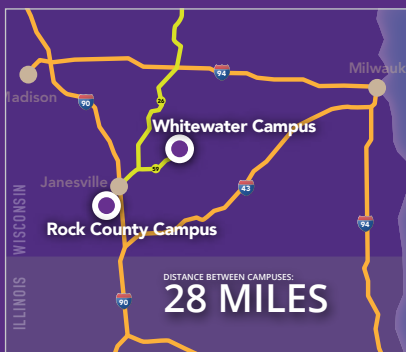

LA UNIVERSIDAD DE UW EN TU PROPIO PATIO

¡Bienvenidos, futuros estudiantes! Nos entusiasma que estés pensando venir con nosotros a UW-Whitewater en el Condado de Rock.

Sabemos que URock va a ser la piedra de base para tu futuro. La Facultad de Estudios Integrados combina las ventajas de una universidad pequeña con los recursos del Sistema de la Universidad de Wisconsin, reconocidos a nivel mundial. Puedes completar una diplomatura de dos años, es decir un grado de Asociado en Artes y Ciencias (AAS), diseñada para prepararte para la siguiente etapa de tu trayectoria académica o profesional, **mientras continúas trabajando o simplemente te quedas cerca de casa.**

Si decides que lo que necesitas es una licenciatura de 4 años, te ayudaremos a transferirte sin problemas a nuestro campus de Whitewater o a cualquier otra universidad del Sistema UW que consideres que es la mejor opción para ti, incluida UW-Madison.

Empieza aquí y llega a cualquier parte. Permítenos mostrarte todas las maneras en que **perteneces a URock.**

TASA DE ACEPTACIÓN DEL **100%**

64%
ESTUDIANTES DE PRIMERA GENERACIÓN

769 ESTUDIANTES EL CAMPUS DE ROCK

11,073 ESTUDIANTES EL CAMPUS DE WHITewater

Los estudiantes se animan unos a otros durante los juegos en el Festival de Otoño en el campus del Condado de Rock.